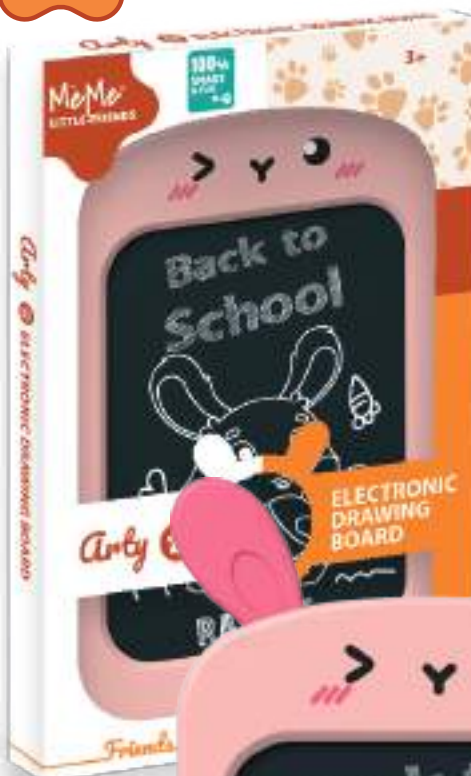

Arty ELECTRONIC BOARD

MEM
52020

3+

GB: Electronic graphic drawing board. Colored LCD display with pen. Battery included.

I: Lavagna elettronica per disegno grafico. Display LCD colorato con penna. Batteria inclusa.

COLOR
DRAWING

LCD
DISPLAY

ARTY			MEM52020
IS	CBM	1CR2025	
12	0,02		
S	ITEM	15,5X27X1 CM	
Z	BOX	18,5X28,5X1,5 CM	
E	CARTON	27X31X21 CM	8 050164 520205