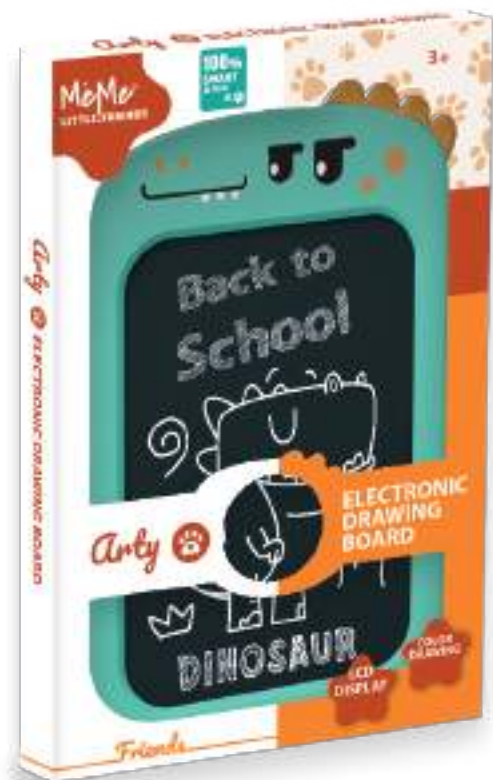

Arty ELECTRONIC BOARD

MEM
52020

3+

GB: Electronic graphic drawing board. Colored LCD display with pen. Battery included.

I: Lavagna elettronica per disegno grafico. Display LCD colorato con penna. Batteria inclusa.

COLOR
DRAWING

LCD
DISPLAY

ARTY			MEM52020
IS	CBM	1CR2025	
12	0,02		
S	ITEM	15,5X27X1 CM	
Z	BOX	18,5X28,5X1,5 CM	
E	CARTON	27X31X21 CM	8 050164 520205